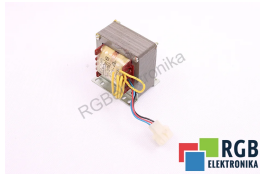

## TRANSFORMATOR 220-0-05 267 DO PANELA 600-4 B&R SCHAFFER ID19792

Używany SCHAFFNER 220-0-05 267  
Sprzęt przetestowany i wyczyszczony.  
24 miesiące gwarancji  
Dedykowany kurier  
Wysyłka w 24h

### DANE TECHNICZNE

PRODUCENT	SCHAFFNER
MODEL	220-0-05 267
KATEGORIA	Tranzystory, IGBT
WAGA [KG]	2.0

WSPARCIE DOSTĘPNE 24/7  
[+48 71 750 09 78](tel:+48717500978)

NAPISZ DO NAS  
[info@rgbelektronika.pl](mailto:info@rgbelektronika.pl)